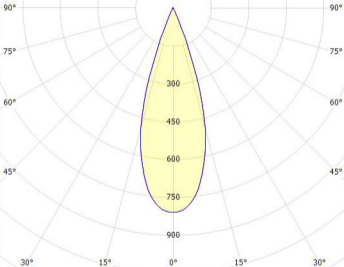

Card

662-017020223680

cd

- C0/C180
- C90/C270