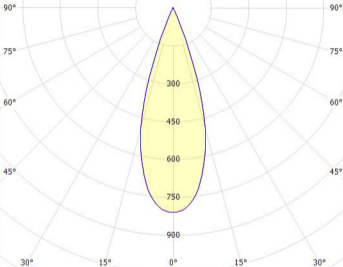

Card

662-017020223690

cd

— C0/C180

— C90/C270