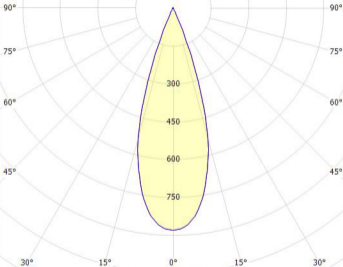

Card

662-017020229680

cd

— C0/C180

— C90/C270