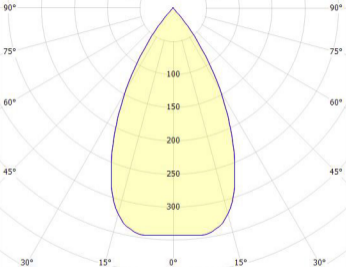

Card

662-017020523670

cd

— CO/C180

— C90/C270