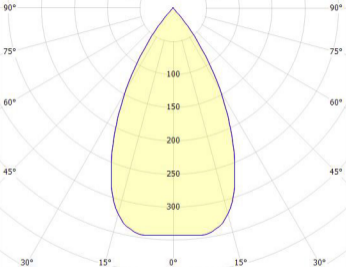

Card

662-017020523690

cd

— CO/C180

— C90/C270