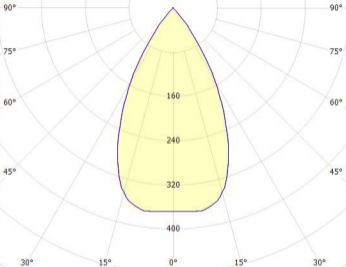

Card

662-017020529670

cd

— CO/C180

— C90/C270