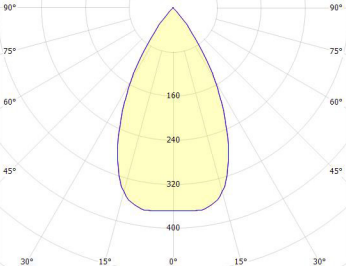

Card

662-017020529680

cd

- CO/C180
- C90/C270