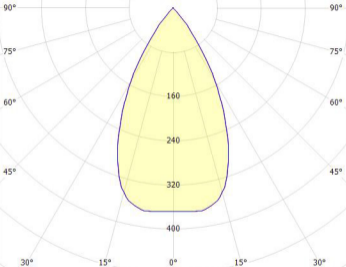

Card

662-017020529690

cd

— CO/C180

— C90/C270