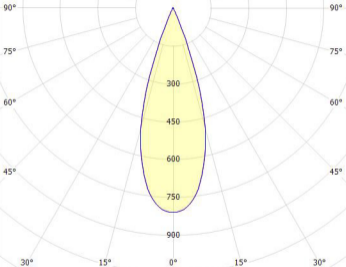

Card

662-021020223550

cd

— C0/C180

— C90/C270