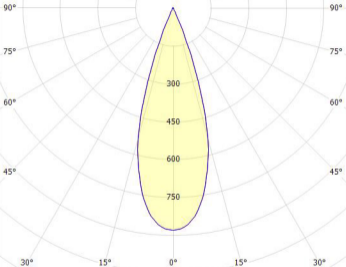

Card

662-021020229620

cd

— C0/C180

— C90/C270