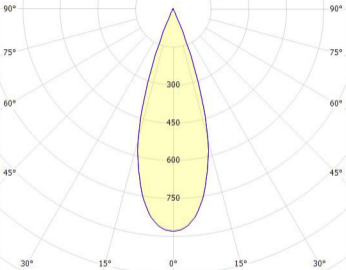

Card

662-021020229660

cd

— C0/C180

— C90/C270