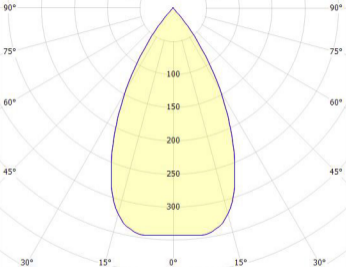

Card

662-021020523620

cd

— CO/C180

— C90/C270