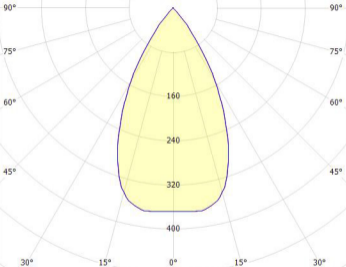

Card

662-021020529620

cd

- CO/C180
- C90/C270