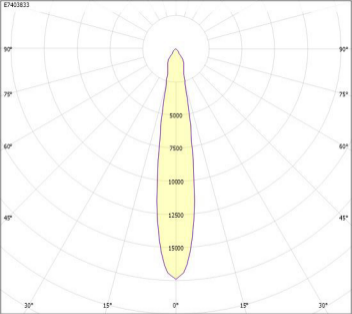

E7403833

cd

— C0/C180

— C90/C270