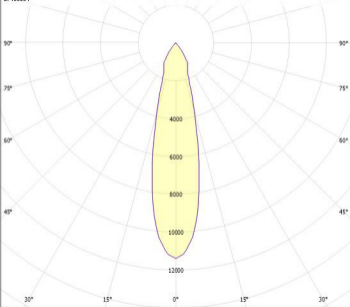

E7403834

— C0/C180

— C90/C270