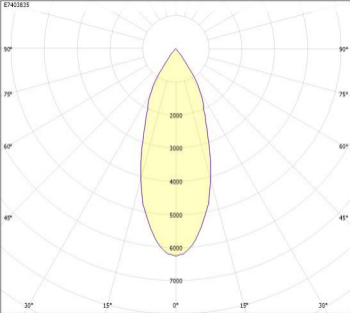

E7403835

cd

— C0/C180

— C90/C270