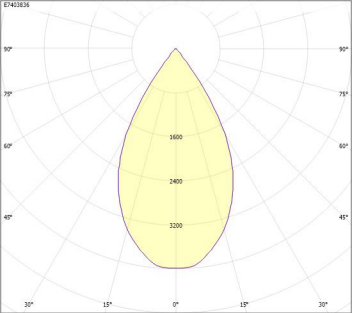

E7403836

cd

— C0/C180

— C90/C270