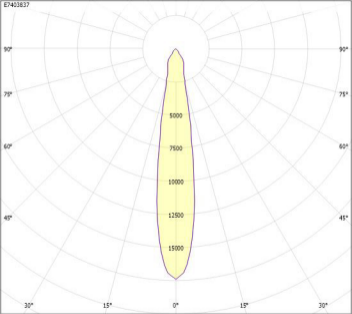

E7403837

cd

— C0/C180

— C90/C270