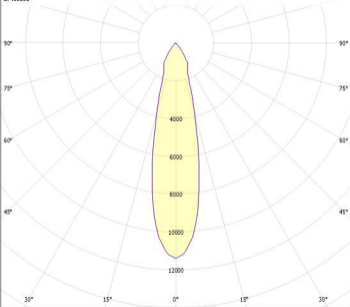

E7403838

cd

— C0/C180

— C90/C270