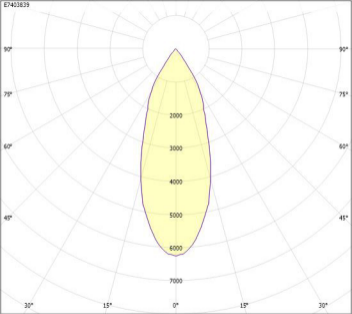

E7403839

cd

— C0/C180

— C90/C270