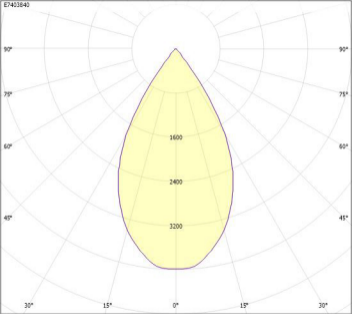

E7403840

cd

— C0/C180

— C90/C270