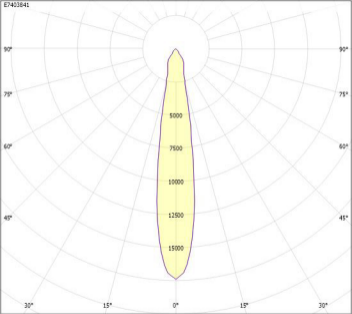

E7403841

cd

— C0/C180

— C90/C270