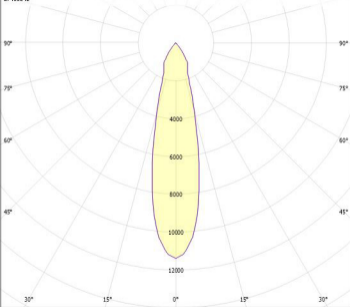

E7403842

cd

— C0/C180

— C90/C270