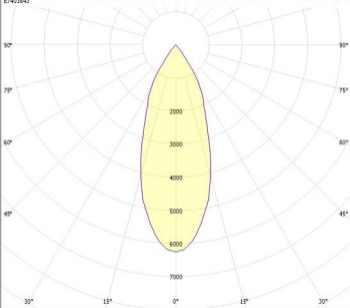

E7403843

cd

— C0/C180

— C90/C270