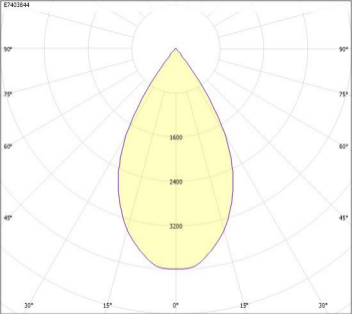

E7403844

cd

— C0/C180

— C90/C270