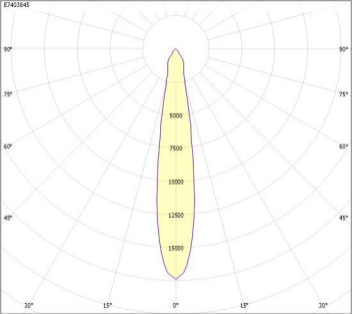

E7403845

cd

— C0/C180

— C90/C270