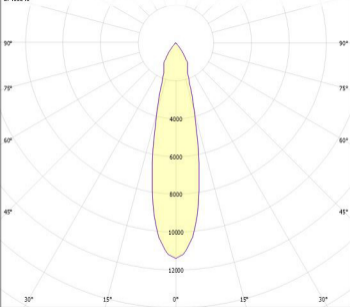

E7403846

cd

— C0/C180

— C90/C270