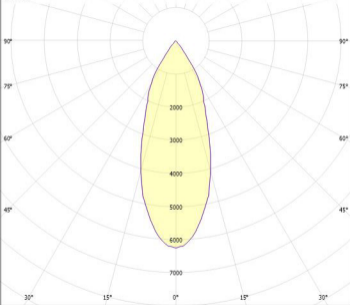

E7403847

cd

— C0/C180

— C90/C270