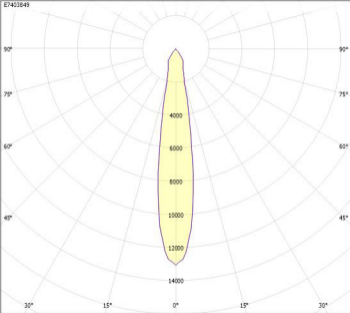

E7403849

cd

— C0/C180

— C90/C270