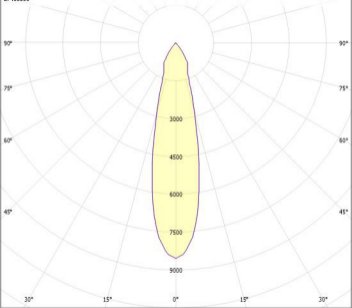

E7403850

cd

— C0/C180

— C90/C270