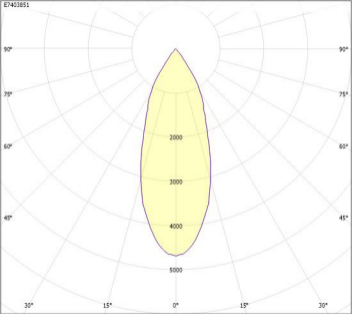

E740385 1

cd

— C0/C180

— C90/C270