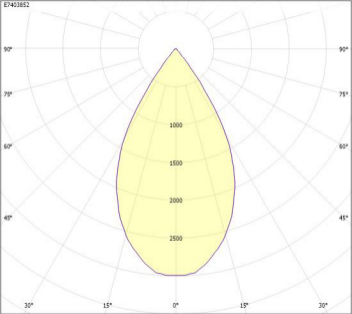

E7403852

cd

— C0/C180

— C90/C270