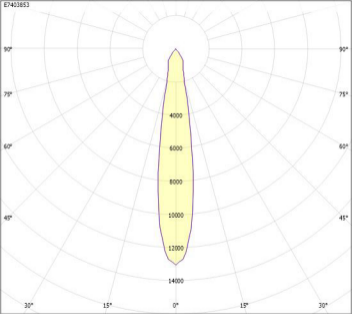

E7403853

cd

— C0/C180

— C90/C270