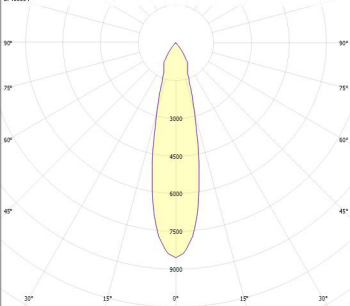

E7403854

cd

— C0/C180

— C90/C270