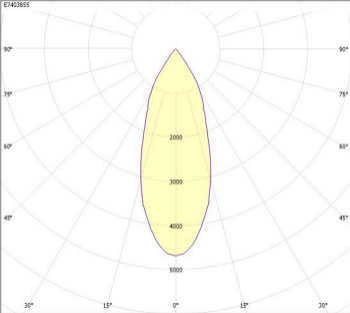

E7403855

cd

— C0/C180

— C90/C270