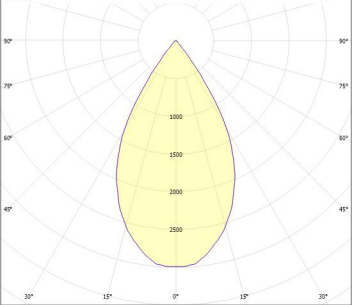

E7403856

cd

— C0/C180

— C90/C270