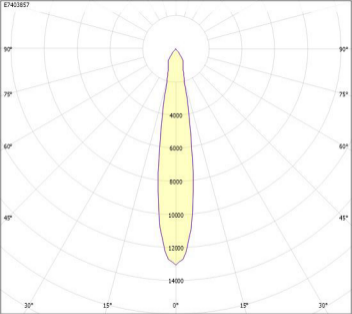

E7403857

cd

— C0/C180

— C90/C270