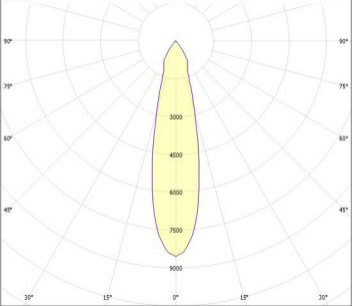

E7403858

cd

— C0/C180

— C90/C270