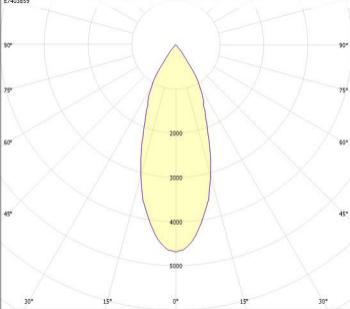

E7403859

cd

C0/C180

C90/C270