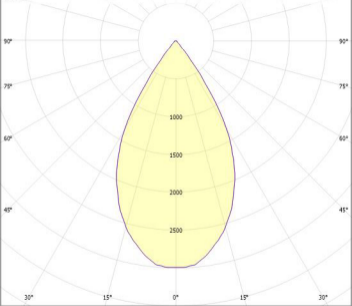

E7403860

cd

— C0/C180

— C90/C270