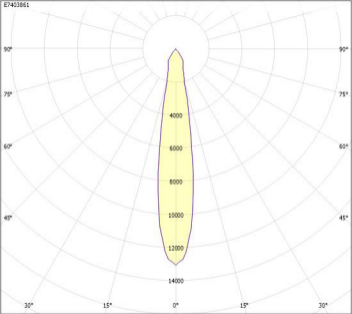

E7403861

cd

— C0/C180

— C90/C270