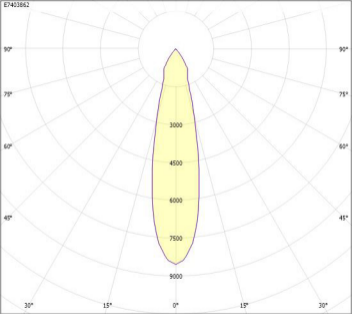

E7403862

cd

— C0/C180

— C90/C270