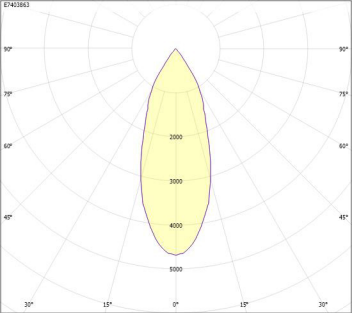

E7403863

cd

— C0/C180

— C90/C270