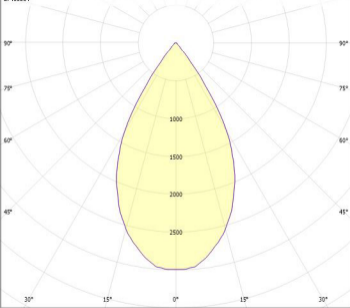

E7403864

cd

— C0/C180

— C90/C270