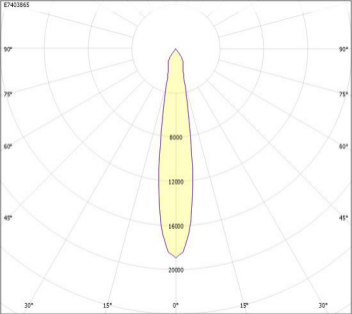

E7403865

cd

— C0/C180

— C90/C270