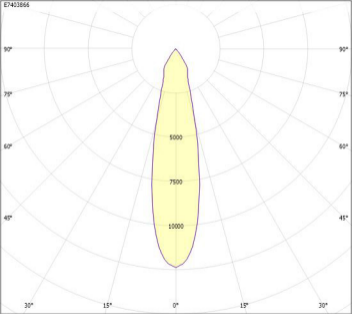

E7403866

cd

— C0/C180

— C90/C270