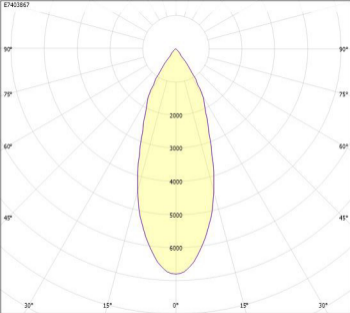

E7403867

cd

— C0/C180

— C90/C270