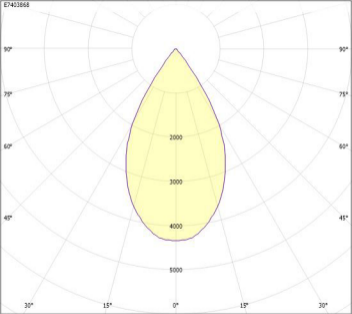

E7403868

cd

— C0/C180

— C90/C270