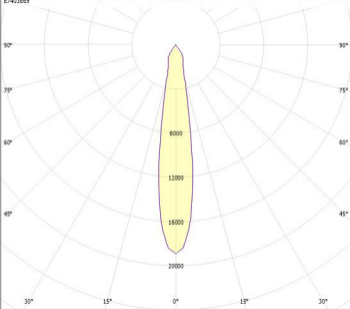

E7403869

cd

— C0/C180

— C90/C270