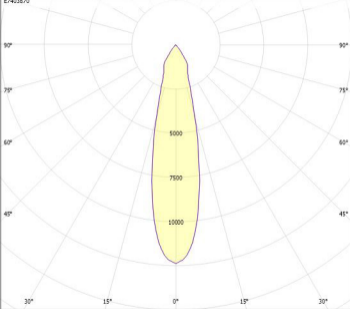

E7403870

cd

— C0/C180

— C90/C270